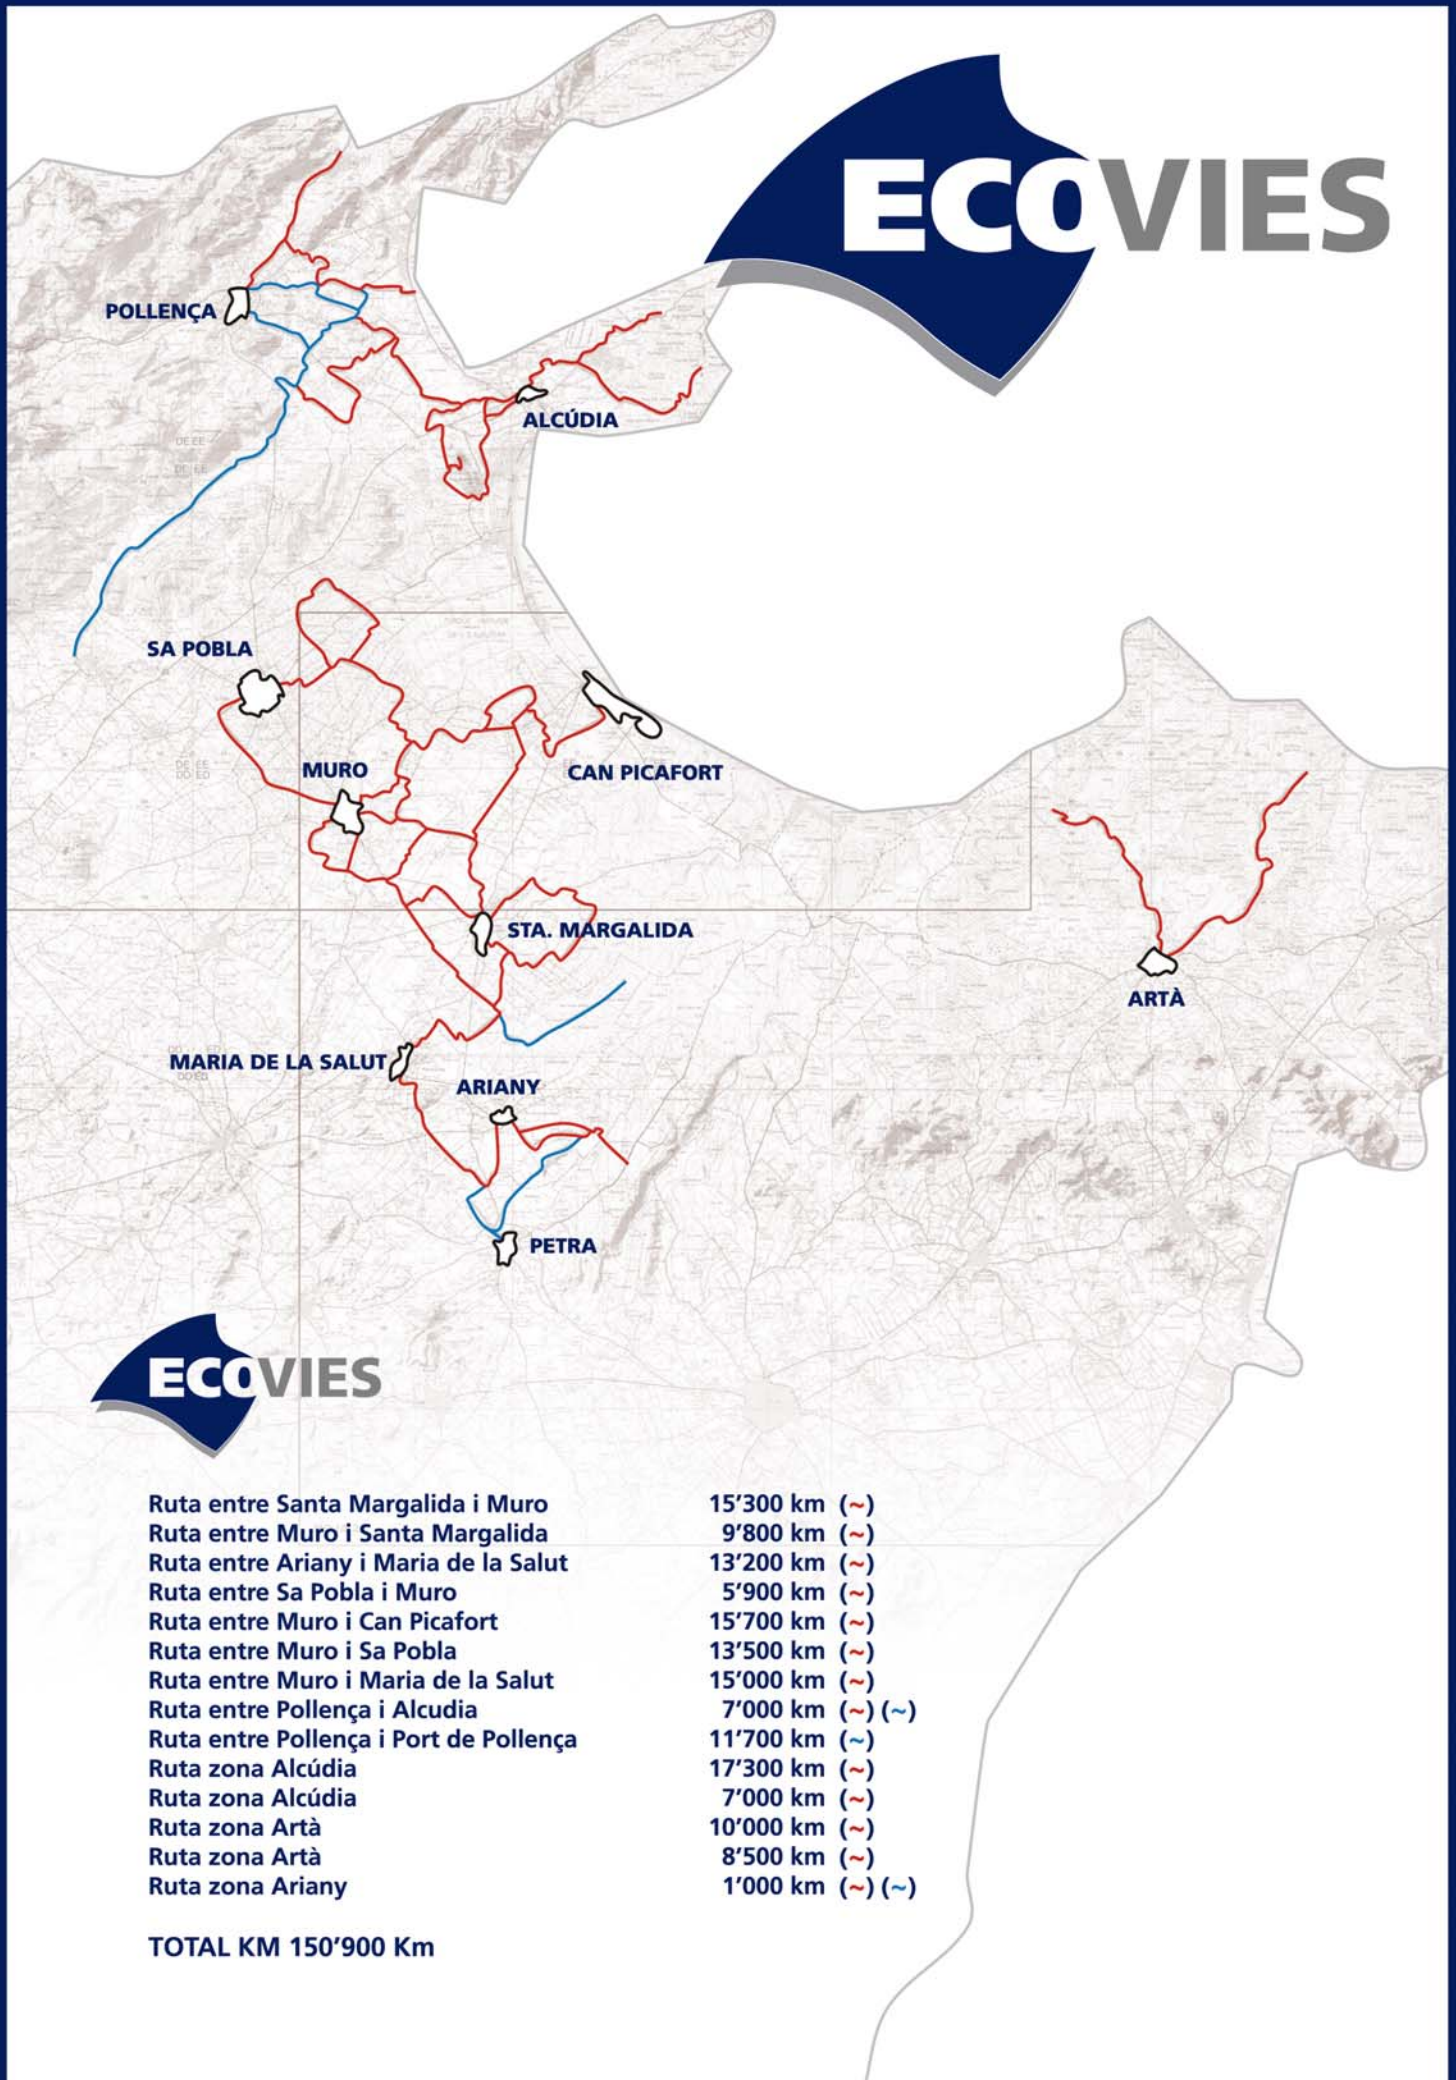

ECOVIES

ECOVIES

| | |
|--|------------------|
| Ruta entre Santa Margalida i Muro | 15'300 km (~) |
| Ruta entre Muro i Santa Margalida | 9'800 km (~) |
| Ruta entre Ariany i Maria de la Salut | 13'200 km (~) |
| Ruta entre Sa Pobla i Muro | 5'900 km (~) |
| Ruta entre Muro i Can Picafort | 15'700 km (~) |
| Ruta entre Muro i Sa Pobla | 13'500 km (~) |
| Ruta entre Muro i Maria de la Salut | 15'000 km (~) |
| Ruta entre Pollença i Alcúdia | 7'000 km (~) (~) |
| Ruta entre Pollença i Port de Pollença | 11'700 km (~) |
| Ruta zona Alcúdia | 17'300 km (~) |
| Ruta zona Alcúdia | 7'000 km (~) |
| Ruta zona Artà | 10'000 km (~) |
| Ruta zona Artà | 8'500 km (~) |
| Ruta zona Ariany | 1'000 km (~) (~) |

TOTAL KM 150'900 Km